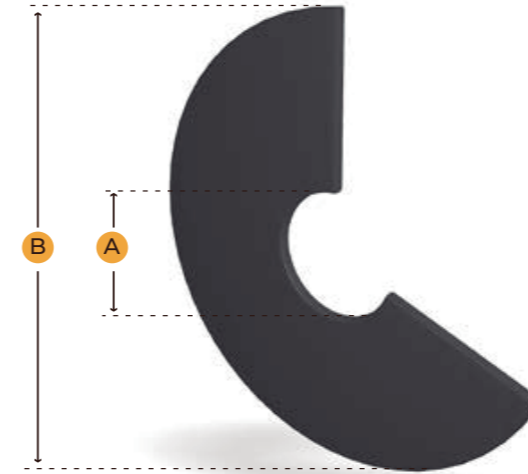

T: (+351) 244 545 500
F: (+351) 244 568 101
E: geral@eib.pt
S: www.eib.pt

CATÁLOGO 2023

CATALOG 2023

www.eib.pt

ENVELOPE INTERIOR INNER ENVELOPE

TIPO	TYPE	A	B	C
IE1		500	950	1300
IE2C		560	940	1200
IE2B		480	930	1150
IE3		480	900	1080
IE4		480	850	1030
IE5		465	720	950
IE6		380	670	800
IE6B		380	700	880
IE7		315	600	700

ENVELOPE EXTERIOR OUTER ENVELOPE

TIPO	TYPE	A	B
EE2		650	1280
EE3		670	1230
EE4		617	1130
EE5		520	1030
EE6		500	930
EE7		420	870

SUGESTÃO DE APLICAÇÃO	TIPO	SUGESTÃO DE APLICAÇÃO	TIPO	SUGESTÃO DE APLICAÇÃO	TIPO	SUGESTÃO DE APLICAÇÃO	TIPO
SIZE	TYPE	SIZE	TYPE	SIZE	TYPE	SIZE	TYPE