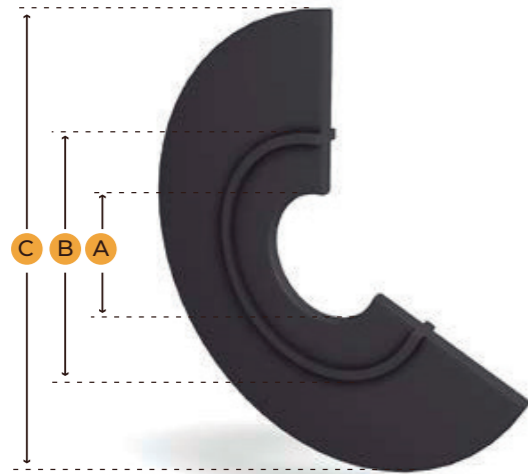

T: (+351) 244 545 500
F: (+351) 244 568 101
E: geral@eib.pt
S: www.eib.pt

CATÁLOGO 2023

CATALOG 2023

www.eib.pt

ENVELOPE INTERIOR INNER ENVELOPE

TIPO	TYPE	A	B	C
IE1		500	950	1300
IE2C		560	940	1200
IE2B		480	930	1150
IE3		480	900	1080
IE4		480	850	1030
IE5		465	720	950
IE6		380	670	800
IE6B		380	700	880
IE7		315	600	700

ENVELOPE EXTERIOR OUTER ENVELOPE

TIPO	TYPE	A	B
EE2		650	1280
EE3		670	1230
EE4		617	1130
EE5		520	1030
EE6		500	930
EE7		420	870

SUGESTÃO DE APLICAÇÃO	TIPO	SUGESTÃO DE APLICAÇÃO	TIPO	SUGESTÃO DE APLICAÇÃO	TIPO	SUGESTÃO DE APLICAÇÃO	TIPO
SIZE	TYPE	SIZE	TYPE	SIZE	TYPE	SIZE	TYPE